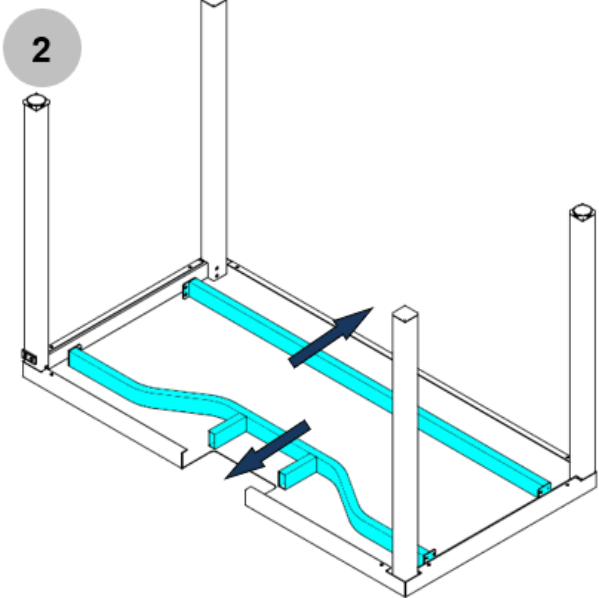

ROMEIO Tavolo/Table

Istruzioni di Montaggio – Assembly Instruction – Consignes de Montage

Instrucciones de Montaje – Montageanleitungen

CHARACTERISTIC

	↕	KG ↓
DARK T75D	1200 x 600 x 750	38 Kg
STARWHITE T75W		

**CALAMITA
MAGNET**

AIUTARSI CON LA CHIAVE
ESAGONALE PER ALLINEARE I FORI
HELP USING THE HEX WRENCH TO
ALIGN THE HOLES